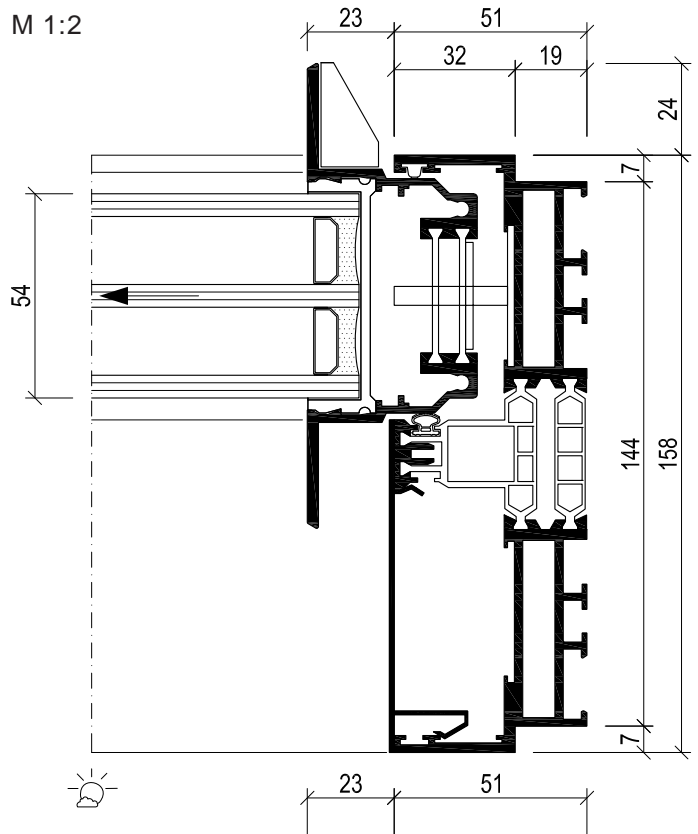

Sky-Frame 3

Coupe horizontale Cadre 2 rails

Élément fixe

M 1:2

SK3001/3202
Extérieur

SL3001/3202
Intérieur

Sky-Frame 3

Coupe horizontale Cadre 2 rails

Élément coulissant

M 1:2

SK3101/3001/3202
Intérieur

SK3101/3001/3202
Extérieur

Sky-Frame 3

Coupe horizontale Cadre 3 rails

Élément fixe M 1:2

SK3004/3212
Intérieur

Sky-Frame 3

Coupe horizontale Cadre 3 rails

Élément coulissant

M 1:2

SK3101/3004/3212
Extérieur