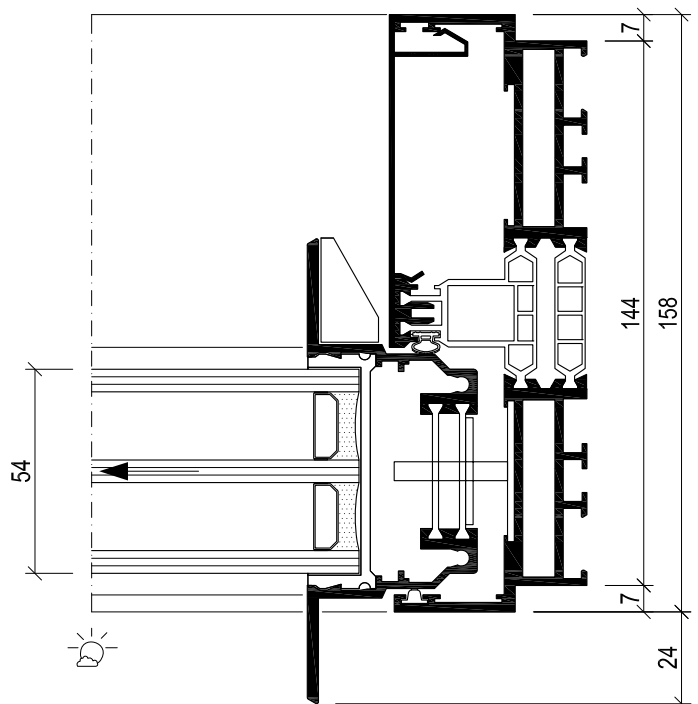

Sky-Frame 3

Coupe horizontale Cadre 2 rails

Élément fixe

M 1:2

SK3001/3202
Extérieur

SL3001/3202
Intérieur

Sky-Frame 3

Coupe horizontale Cadre 2 rails

Élément coulissant

M 1:2

SK3101/3001/3202
Intérieur

SK3101/3001/3202
Extérieur

Sky-Frame 3

Coupe horizontale Cadre 3 rails

Élément fixe M 1:2

SK3004/3212
Intérieur

Sky-Frame 3

Coupe horizontale Cadre 3 rails

Élément coulissant

M 1:2

SK3101/3004/3212
Extérieur