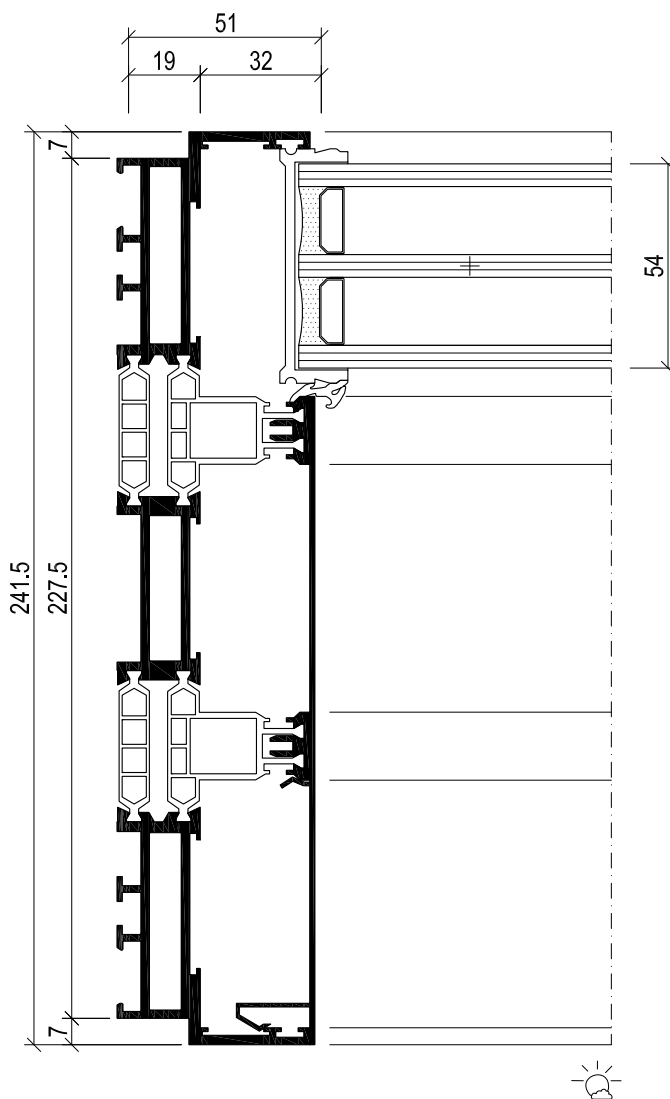

Sky-Frame 3

Coupe horizontale Cadre 2 rails

Élément fixe

M 1:2

SK3001/3202
Extérieur

SL3001/3202
Intérieur

Sky-Frame 3

Coupe horizontale Cadre 2 rails

Élément coulissant

M 1:2

SK3101/3001/3202
Intérieur

SK3101/3001/3202
Extérieur

Sky-Frame 3

Coupe horizontale Cadre 3 rails

Élément fixe M 1:2

SK3004/3212
Intérieur

Sky-Frame 3

Coupe horizontale Cadre 3 rails

Élément coulissant

M 1:2

SK3101/3004/3212
Extérieur