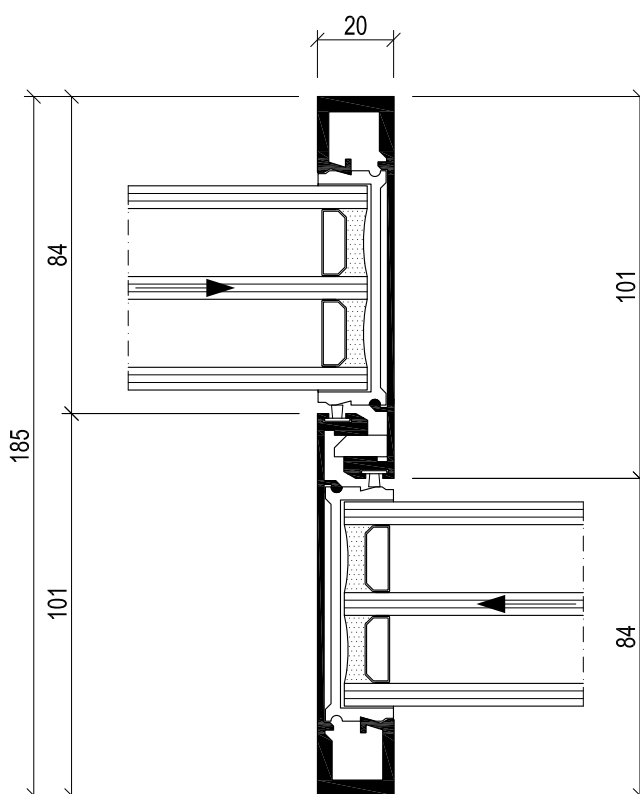

Sky-Frame 3

Coupe horizontale Labyrinthe / Meneau

Labyrinthe

M 1:2

SK3201/3201
(possibilité renfort CFK)

SK3204/3204
(possibilité renfort CFK)

Sky-Frame 3

Coupe horizontale Labyrinthe / Meneau

Labyrinthe M 1:2

SK3211/3211
renfort acier