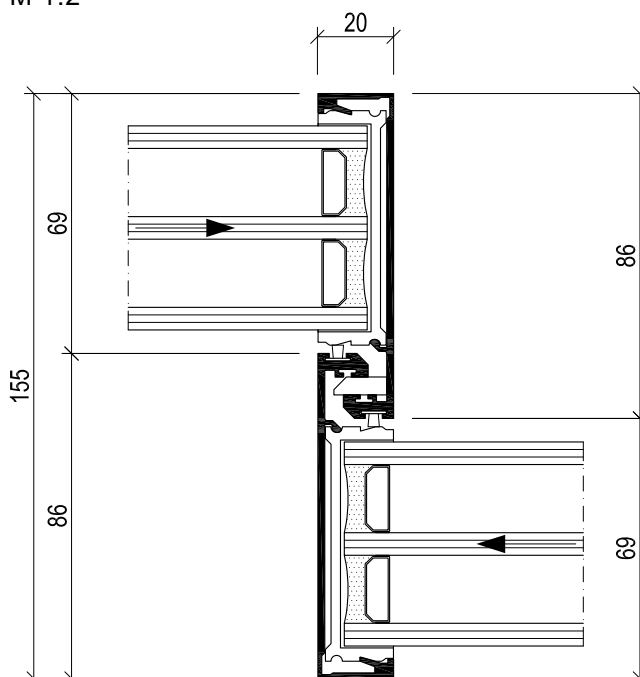

Sky-Frame 3

Coupe horizontale Labyrinthe / Meneau

Labyrinthe

M 1:2

SK3201/3201
(possibilité renfort CFK)

SK3204/3204
(possibilité renfort CFK)

Sky-Frame 3

Coupe horizontale Labyrinthe / Meneau

Labyrinthe M 1:2

SK3211/3211
renfort acier