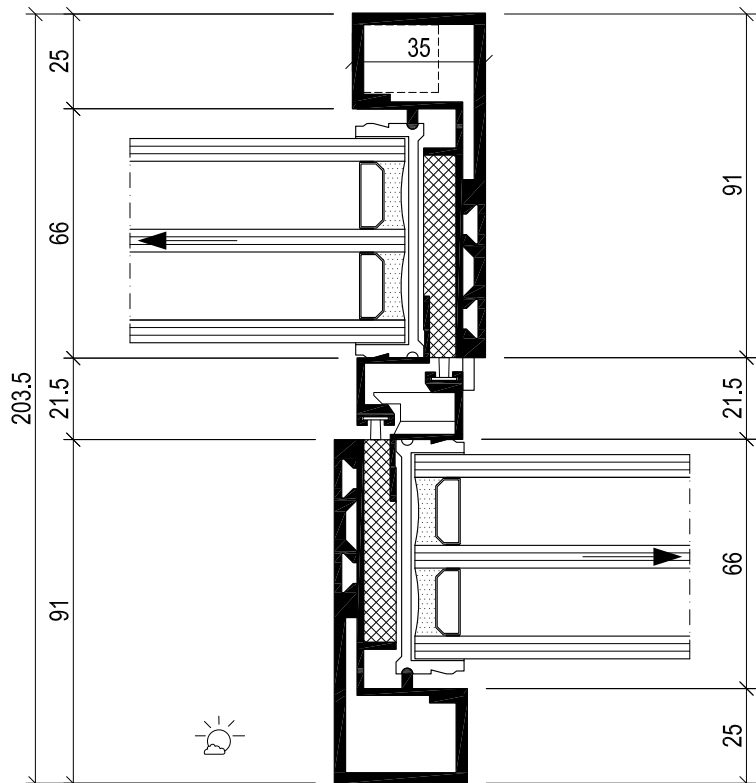

Sky-Frame 3

Coupe horizontale Ouverture centrale

Ouverture centrale

SK3104/3106

M 1:2

SK3106/3106

Sky-Frame 3

Coupe horizontale Ouverture centrale

Ouverture centrale

M 1:2

SK3107/3107
renfort acier

Sky-Frame 3

Coupe horizontale Ouverture centrale

Ouverture centrale
sur le même rail

M 1:2

SK3101/3103