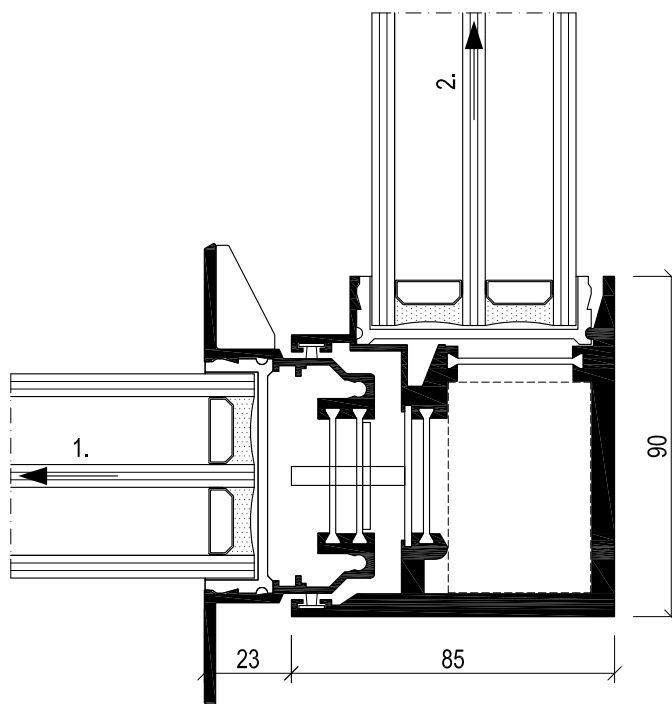

Sky-Frame 3

Coupe horizontale Ouverture d'angle / angle vitré

Ouverture d'angle / angle vitré
Angle extérieur / intérieur

M 1:2

Ouverture d'angle
SK 3101/3105

Angle vitré
avec revêtement céramique